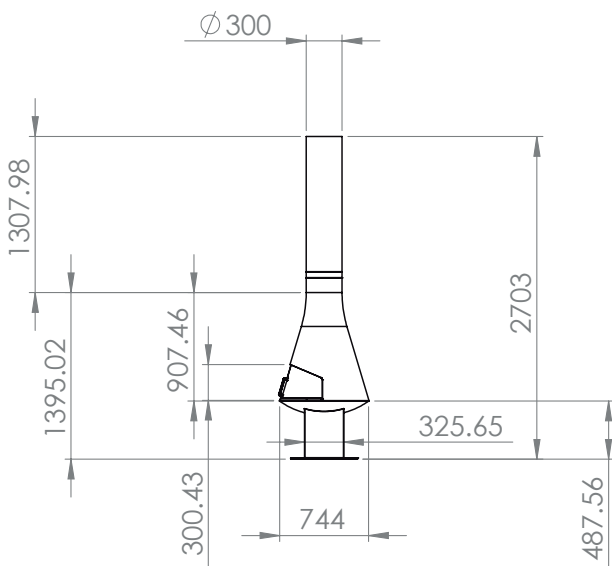

Silba

DECORATIVE FIREPLACE | CHIMENEA DECORATIVA

Weight: 170 kg.
Finish: Black matte

Peso: 170 kg.
Terminación: Negro mate

Free-standing version with log holder
Versión autoportante con leñero

Hanging version
Versión colgante