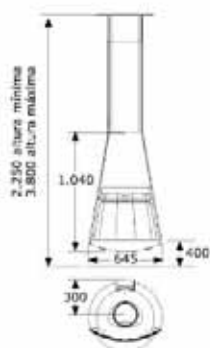

Dimensiones

CRETA

Chimenea:
Opc. suspendida: Ø 164
Opc. pared: Ø 200

CÓRCEGA

Chimenea:
Opc. suspendida: Ø 164
Opc. pared: Ø 200

IBIZA

Chimenea:
Opc. pared: Ø 175

MENORCA