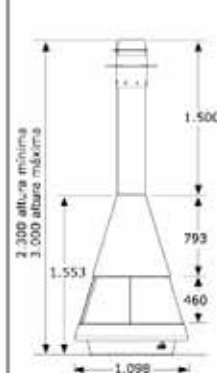

Dimensiones

CRETA

Chimenea:
Opc. suspendida: Ø 164
Opc. pared: Ø 200

CÓRCEGA

Chimenea:
Opc. suspendida: Ø 164
Opc. pared: Ø 200

IBIZA

Chimenea:
Opc. pared: Ø 175

MENORCA

Chimenea:
Opc. pared: Ø 250

MALLORCA

Ø 300

FORMENTERA

Chimenea:
Opc. pared: Ø 150

ELBA

Chimenea:
Opc. pared: Ø 200

MALTA