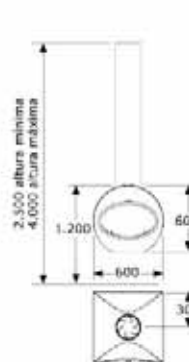

Dimensiones

CRETA

Chimenea:
Opc. suspendida: Ø 164
Opc. pared: Ø 200

CÓRCEGA

Chimenea:
Opc. suspendida: Ø 164
Opc. pared: Ø 200

IBIZA

Chimenea:
Opc. pared: Ø 175

MENORCA

Chimenea:
Opc. pared: Ø 250

MALLORCA

Ø 300

FORMENTERA

Chimenea:
Opc. pared: Ø 150

ELBA

Chimenea:
Opc. pared: Ø 200

MALTA