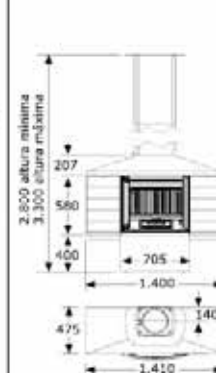

Dimensiones

CRETA

Chimenea:
Opc. suspendida: Ø 164
Opc. pared: Ø 200

CÓRCEGA

Chimenea:
Opc. suspendida: Ø 164
Opc. pared: Ø 200

IBIZA

Chimenea:
Opc. pared: Ø 175

MENORCA

Chimenea:
Opc. pared: Ø 250

MALLORCA

Ø 300

FORMENTERA

Chimenea:
Opc. pared: Ø 150

ELBA

Chimenea:
Opc. pared: Ø 200

MALTA

Chimenea:
Opc. pared: Ø 200

*adaptador (opcional) a Ø 200, a partir de 2 m.

D I S T R I B U I D O R

Industrias Hergóm, S.A. se reserva el derecho a introducir modificaciones en su gama de productos, sin previo aviso. La disponibilidad de productos puede variar según el país. Las condiciones de garantía y seguro de los productos puede variar según el país.