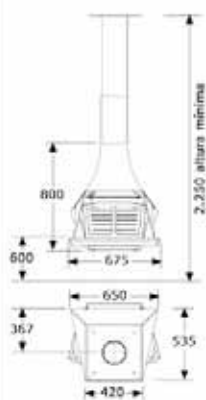

Dimensiones

CRETA

Chimenea:
Opc. suspendida: Ø 164
Opc. pared: Ø 200

CÓRCEGA

Chimenea:
Opc. suspendida: Ø 164
Opc. pared: Ø 200

IBIZA

Chimenea:
Opc. pared: Ø 175

MENORCA

Chimenea:
Opc. pared: Ø 250

MALLORCA

Ø 300

FORMENTERA

Chimenea:
Opc. pared: Ø 150

ELBA

Chimenea:
Opc. pared: Ø 200

MALTA