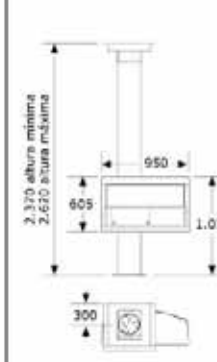

Dimensiones

CRETA

Chimenea:
Opc. suspendida: Ø 164
Opc. pared: Ø 200

CÓRCEGA

Chimenea:
Opc. suspendida: Ø 164
Opc. pared: Ø 200

IBIZA

Chimenea:
Opc. pared: Ø 175

MENORCA

Chimenea:
Opc. pared: Ø 250

MALLORCA

Ø 300

FORMENTERA

Chimenea:
Opc. pared: Ø 150

ELBA

Chimenea:
Opc. pared: Ø 200

MALTA

Chimenea:
Opc. pared: Ø 200

*adaptador (opcional) a Ø 200, a partir de 2 m.

D I S T R I B U I D O R

Industrias Hergóm, S.A. se reserva el derecho a introducir modificaciones en su gama de productos, sin previo aviso. La disponibilidad de productos puede variar según el país. Las condiciones de garantía y seguro de los productos puede variar según el país.