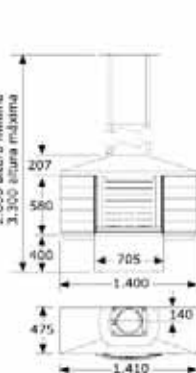

Dimensiones

CRETA

Chimenea:
Opc. suspendida: Ø 164
Opc. pared: Ø 200

CÓRCEGA

Chimenea:
Opc. suspendida: Ø 164
Opc. pared: Ø 200

IBIZA

Chimenea:
Opc. pared: Ø 175

MENORCA

Chimenea:
Opc. pared: Ø 250

MALLORCA

Ø 300

FORMENTERA

Chimenea:
Opc. pared: Ø 150

ELBA

Chimenea:
Opc. pared: Ø 200

MALTA