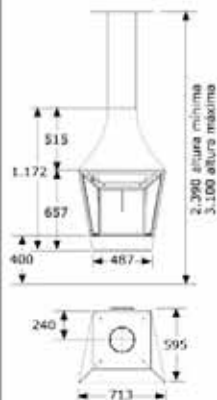

Dimensiones

CRETA

Chimenea:
Opc. suspendida: Ø 164
Opc. pared: Ø 200

CÓRCEGA

Chimenea:
Opc. suspendida: Ø 164
Opc. pared: Ø 200

IBIZA

Chimenea:
Opc. pared: Ø 175

MENORCA

Chimenea:
Opc. pared: Ø 250

MALLORCA

Ø 300

FORMENTERA

Chimenea:
Opc. pared: Ø 150

ELBA

Chimenea:
Opc. pared: Ø 200

MALTA

Chimenea:
Opc. pared: Ø 200

*adaptador (opcional) a Ø 200, a partir de 2 m.

D I S T R I B U I D O R

Industrias Hergóm, S.A. se reserva el derecho a introducir modificaciones en su gama de productos, sin previo aviso. La disponibilidad de productos puede variar según el país. Las condiciones de garantía y seguro de los productos puede variar según el país.